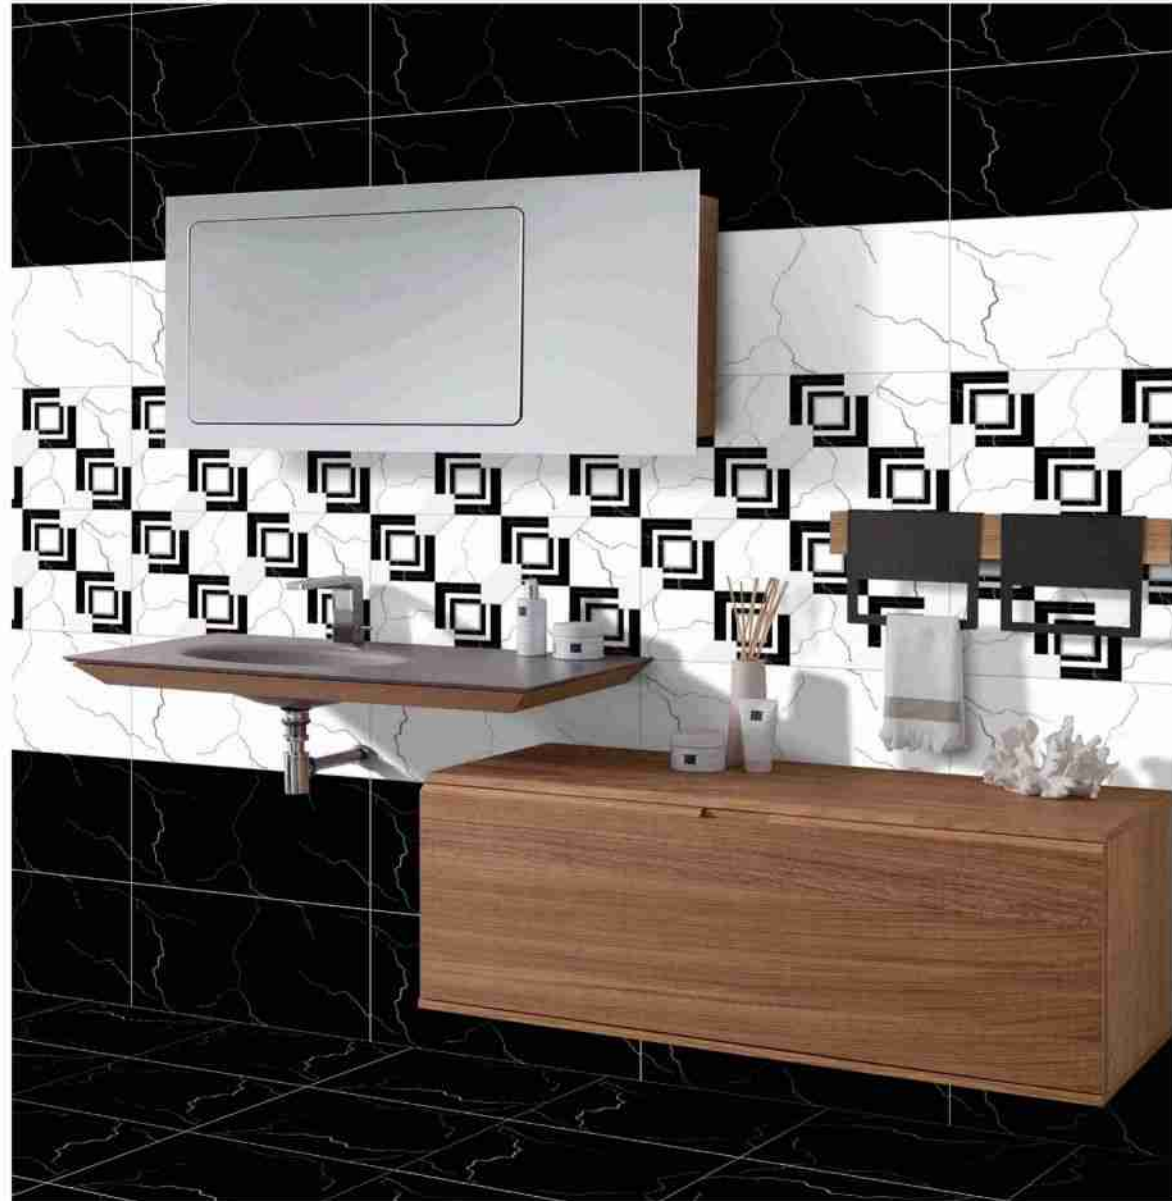

300x600^{mm}
DIGITAL WALL TILES

GLOSSY FINISH

1328-L
1328-HL-1

300x600^{mm}
DIGITAL WALL TILES

GLOSSY FINISH

1421-LT (R)
1421-HL1
1421-HL2

300x600^{mm}
DIGITAL WALL TILES

GLOSSY FINISH

1548-LT
1548-HL1
1548-DK

300x600^{mm}
DIGITAL WALL TILES

GLOSSY FINISH

1564-LT
1564-HL1
1564-DK

300x600^{mm}
DIGITAL WALL TILES

GLOSSY FINISH

1565-LT
1565-HL1
1565-DK

300x600^{mm}
DIGITAL WALL TILES