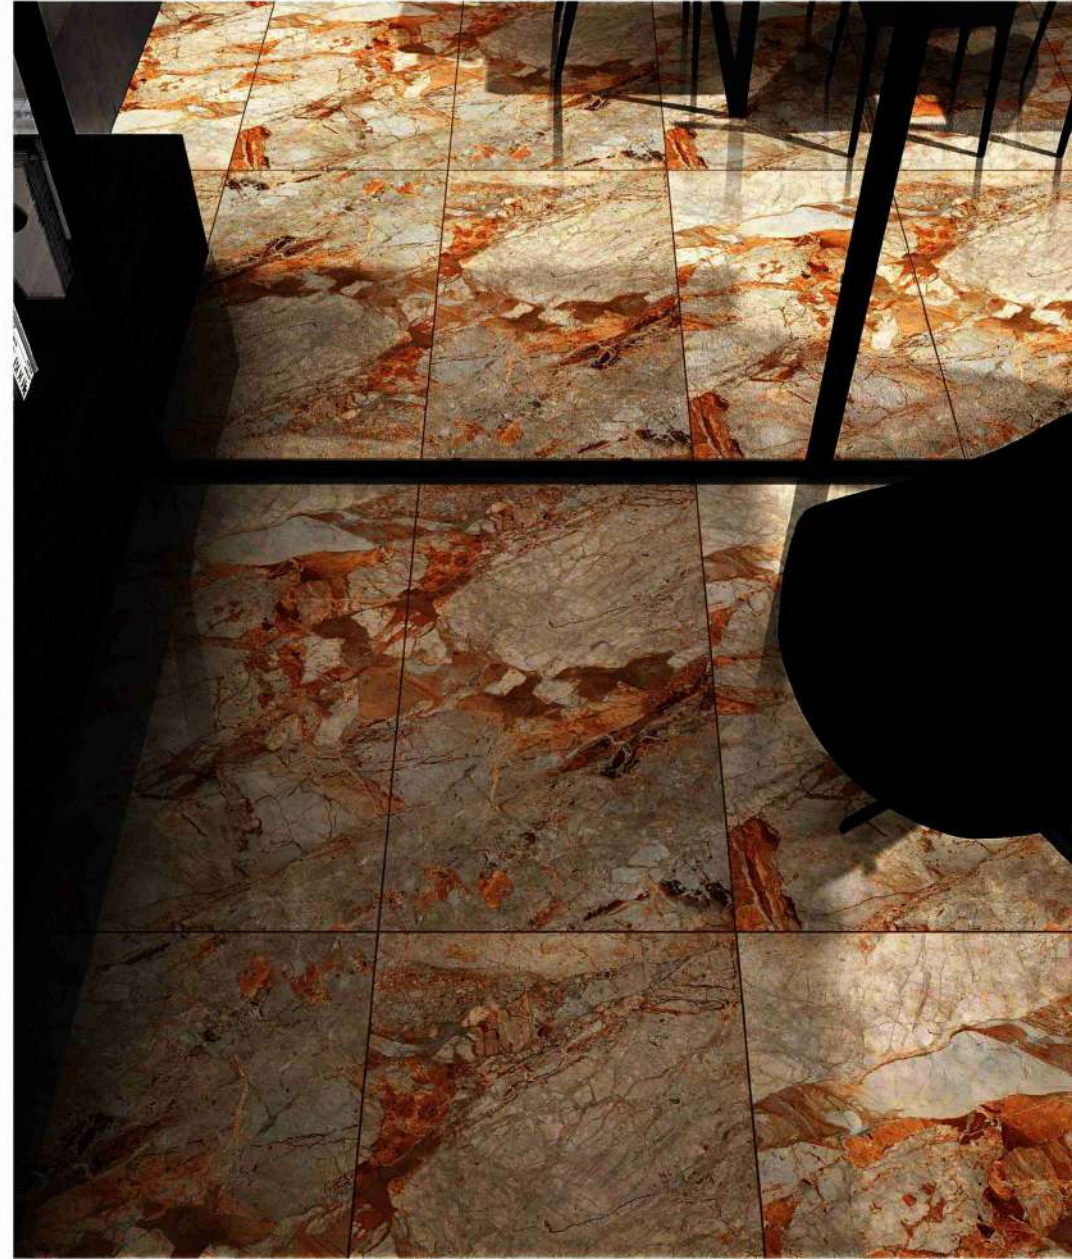

60x120 cm

Glossy

Random faces : 4

Floor :
Portofino

Breccia Gold

60x120 cm

Glossy

Random faces : 2