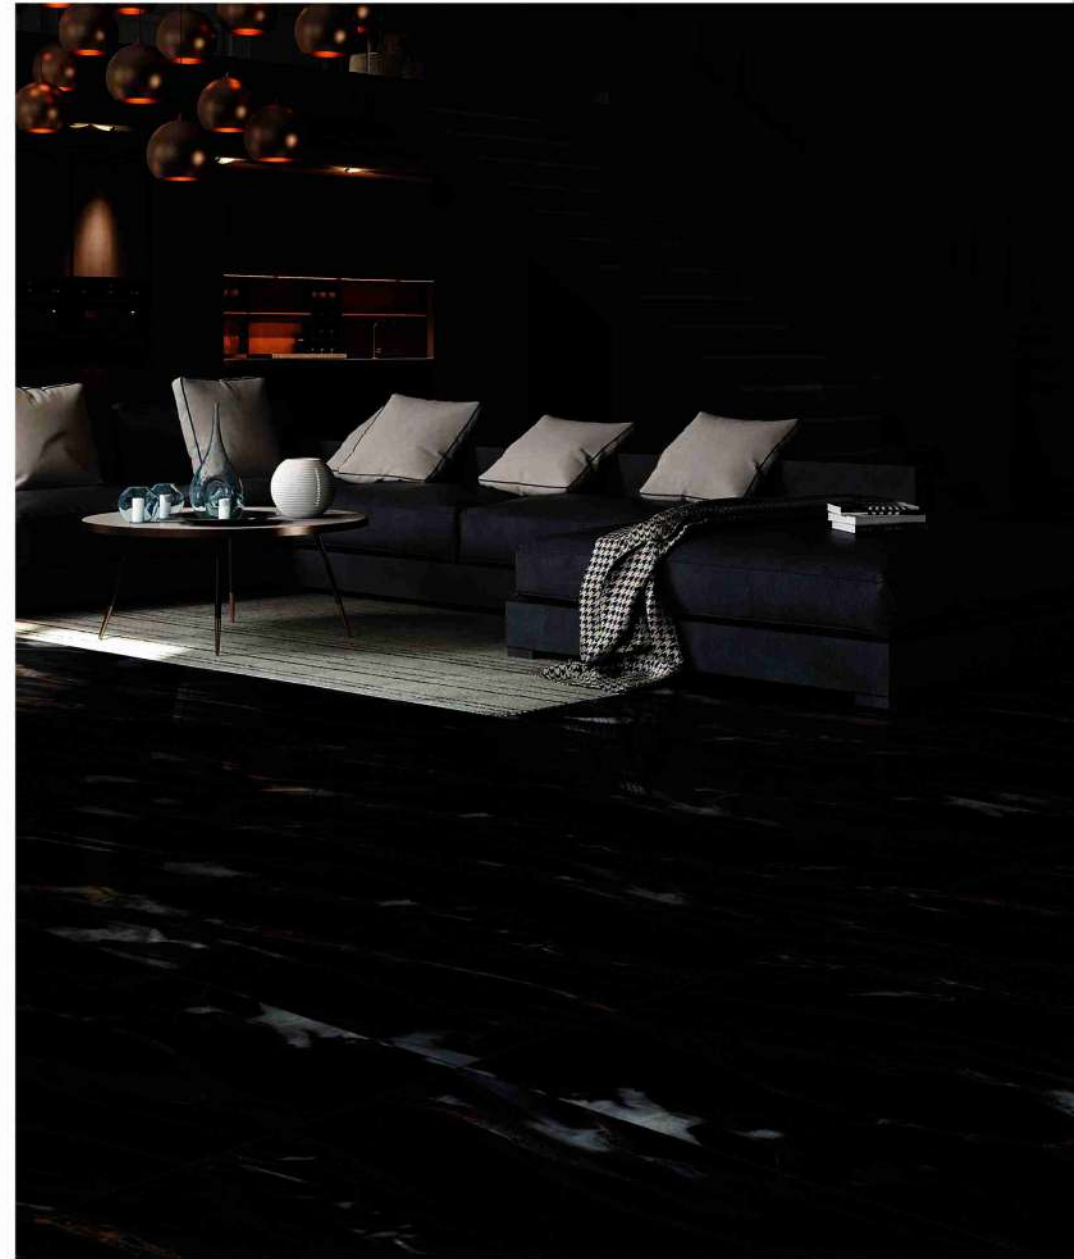

Floor :
Jupiter
Black

600 X 1200 MM

AGATE OACEAN

HIGH GLOSS

Evreux Black

60x120 cm

High Glossy

Random faces : 3