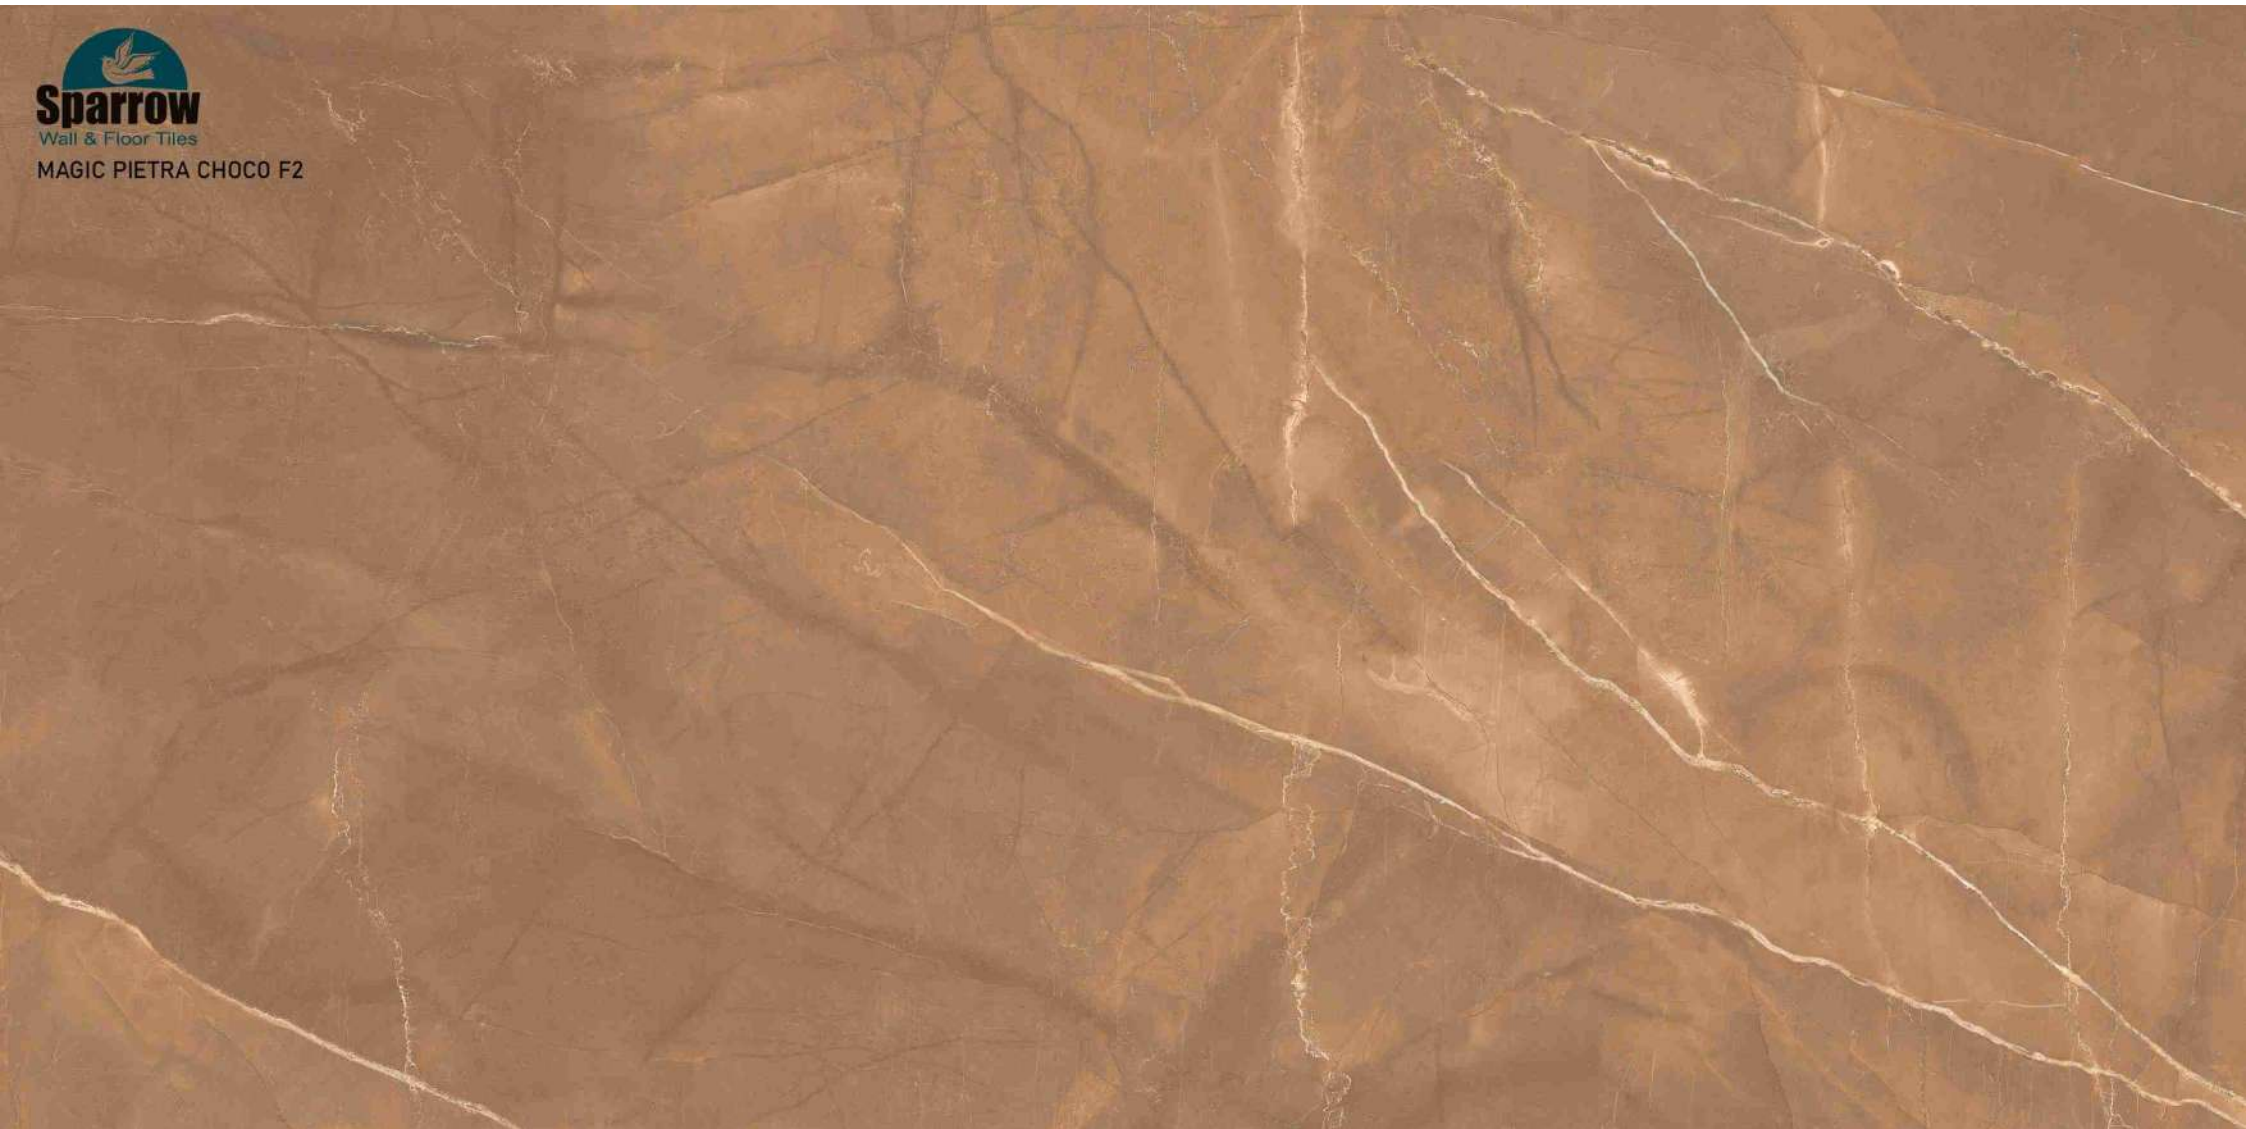

9

CASTILO WHITE

600x
1200mm

MAGIC PIETRA CHOCO F1

MAGIC PIETRA CHOCO F2

MAGIC PIETRA CHOCO F3

MAGIC PIETRA CREMA F1

MAGIC PIETRA CREMA F2